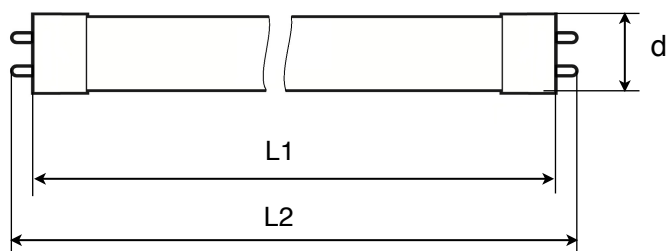

**LED tube**

ELT8-24W/840/1500mm

Nuovo T8 tubo LED ha la forma esattamente uguale ai tubi fluorescenti tradizionali e' fatto con vetro che distribuisce perfettamente il fascio luminoso creando massimo comfort per gli occhi, l'alto Indice di resa cromatica rende i colori naturali degli oggetti. ECOLUAX offre una perfetta soluzione per la sostituzione dei tubi fluorescenti tradizionali per conservare energia elettrica in modo sicuro e visivo ideale grazie alle sue caratteristiche e al suo design. Si risparmia il 60% di energia rispetto al fluorescente.

**CARATTERISTICHE DEL PRODOTTO**

Applicazione	industria, uffici	Temperatura di colore	4000K (luce naturale)
Attacco (denominazione da norma)	G13	Fattore di potenza	>0,9
Durata (ore)	35000 hr	Indice di resa cromatica	>85
Potenza	24W	Flusso luminoso	2400lm
Consumo di energia kWh/1000h	24kWh	Angolo di illuminazione	330°
Frequenza di rete	50/60Hz	Codice colore	840
Tensione	AC180-265V	Temperatura ambiente	-20 (min) ... +45 (max) °C
Efficienza energetica	A+	Temperatura di funzionamento	-20 (min) ... +75 (max) °C
Tempo di accensione	< 0.5 s	Cicli on/off	50000X
Chip	SMD4014	Senza mercurio	Si
Materiale	Vetro rinforzato	Nuovo prodotto	Si
Dimmerabile	No	Marchatura CE	Si

## DISEGNO E DIMENSIONI

Lunghezza L1	1500.0 mm
Lunghezza L2	1513.0 mm
Diametro d	28.0 mm