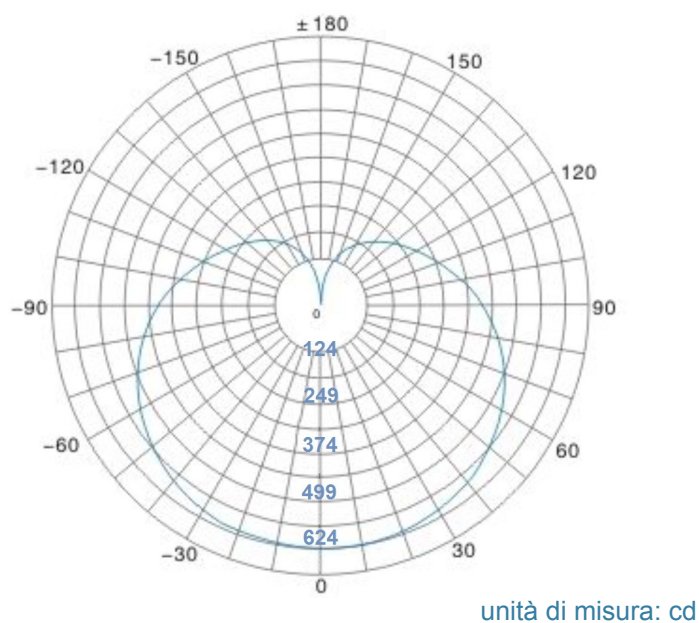

CURVA DI DISTRIBUZIONE DELLA LUCE