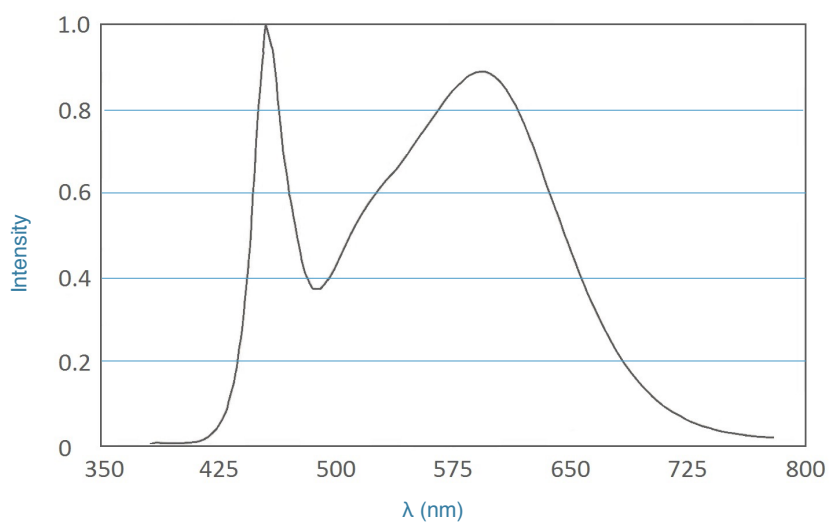

**CARATTERISTICHE DEL PRODOTTO**

Applicazione	industria, uffici	Temperatura di colore	4000K (luce naturale)
Attacco (denominazione da norma)	G13	Fattore di potenza	>0,9
Durata (ore)	35000 hr	Indice di resa cromatica	>85
Potenza	24W	Flusso luminoso	2400lm
Consumo di energia kWh/1000h	24kWh	Angolo di illuminazione	330°
Frequenza di rete	50/60Hz	Codice colore	840
Tensione	AC180-265V	Temperatura ambiente	-20 (min) ... +45 (max) °C
Efficienza energetica	A+	Temperatura di funzionamento	-20 (min) ... +75 (max) °C
Tempo di accensione	< 0.5 s	Cicli on/off	50000X
Chip	SMD4014	Senza mercurio	Si
Materiale	Vetro rinforzato	Nuovo prodotto	Si
Dimmerabile	No	Marchatura CE	Si

## DISEGNO E DIMENSIONI

Lunghezza L1	1500.0 mm
Lunghezza L2	1513.0 mm
Diametro d	28.0 mm

## FOTOMETRIE